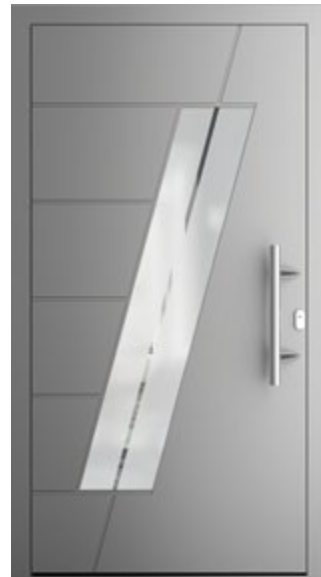

MODELL 25

FARBE	RAL 9006
BESCHLAG	Griff SG-320_500/300_Edelstahl Rosette Oval Edelstahl
GLAS	Satinato mit klaren Streifen
DETAILS	Nuten nur von aussen