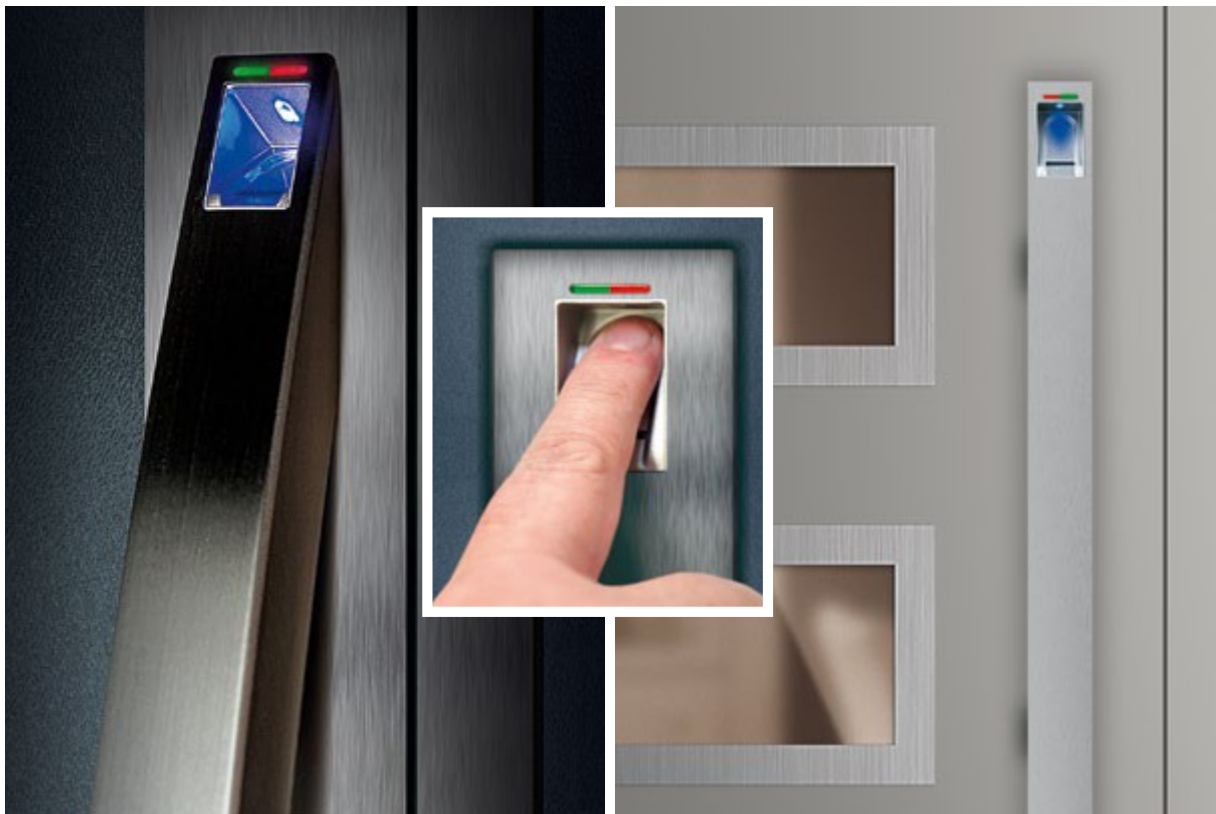

Edelstahlgriff mi integriertem Fingerprint